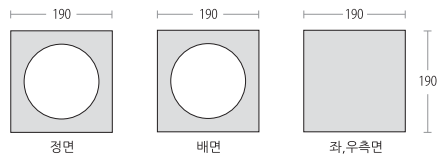

본 사 전북 전주시 완산구 천장로 555
 홈페이지 <http://벽돌.닷컴> **쇼핑몰** <http://bayaba.kr>

Q1
Q2

< Q2 / Q1 >

> Q1 제품규격 (단위:mm)

> Q2 제품규격 (단위:mm)

> Product Data Sheet

제품명	규격(mm)	중량(kg)	1㎡ 기준수량(EA)	1Pallet 수량(EA)	압축강도(MPa)	흡수율(%)
Q1	190x120x120	4	38	320	24.9	6.3
Q2	390x120x120	7	19	160	24.9	6.3

Q4

> Q4 제품규격 (단위:mm)

> Product Data Sheet

제품명	규격(mm)	중량 (kg)	1㎡ 기준수량(EA)	1Pallet 수량(EA)	압축강도(MPa)	흡수율(%)
Q4	390x190x190	13.2	12.5	72	24.9	6.3

팔레트 당 제품수량은 변경될 수 있습니다.

경기 광주시 휴엑스코리아 본사 전시실 / Q4 390x190x190 / 아크릴페인트 도색

Q5

Original
 Slim
 Mini
 Mini-B

> Q5 제품규격 (단위:mm)

> Q5 Slim 제품규격 (단위:mm)

> Q5 Mini 제품규격 (단위:mm)

> Q5 Mini-B 제품규격 (단위:mm)

경기 가평군 상면 빌라라운 / 아침건축 / Q5 original 190x190x190

> Product Data Sheet