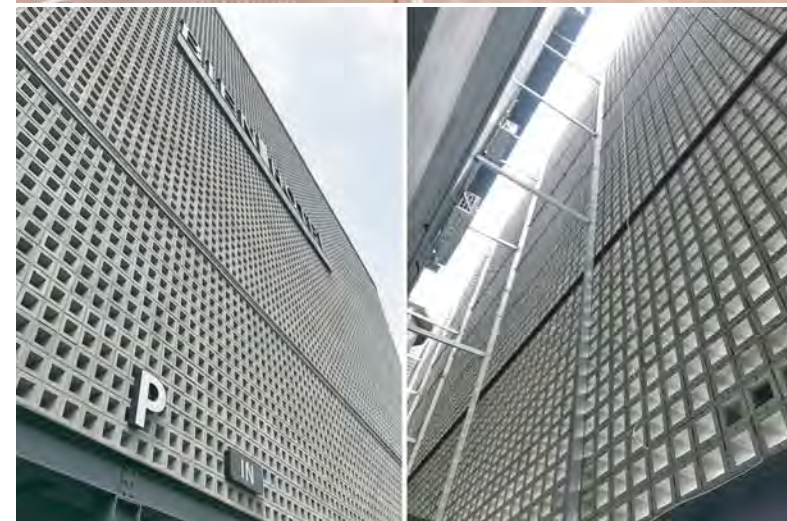

FUSION IZAKAYA
순천 와사비 WASABI

FUSION IZAKAYA
WASABI
위치 전남 순천시 왕지동
용도 상업시설
디자인 화담디자인

Qseries / Q3

DRIVE IN HOTEL
JK호텔

위치 제주특별자치도 서귀포시
표선면 하천리 1494-1
용도 상업시설

Qseries / Q3

능서
개인주택

위치 경기 여주시 능서면
용도 개인주택 담장

Qseries / Q3

BIEN HOTEL
비엔호텔

BIEN HOTEL
비엔호텔

위치 경기 용인시 기흥구 고매동
용도 상업시설 / 숙박시설
시행사 태성건축그룹

Qseries / Q3

RIVERHEIM PENSION
리버하임

위치 경기 가평군 청평면 상화리 366-5
용도 숙박시설 / 스파펜션&풀빌라
디자인 SONO FACTORY

Qseries / Q3