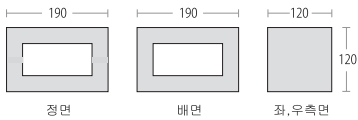

본 사 전북 전주시 완산구 천장로 555
 홈페이지 <http://벽돌.닷컴> **쇼핑몰** <http://bayaba.kr>

Q1
Q2

< Q2 / Q1 >

> Q1 제품규격 (단위:mm)

> Q2 제품규격 (단위:mm)

> Product Data Sheet

제품명	규격(mm)	중량(kg)	1㎡ 기준수량(EA)	1Pallet 수량(EA)	압축강도(MPa)	흡수율(%)
Q1	190x120x120	4	38	320	24.9	6.3
Q2	390x120x120	7	19	160	24.9	6.3

팔레트 당 제품 수량은 변경될 수 있습니다.

하남 미사지구 근린생활시설 / Q2 390x120x120 / S500 Basic Gray

Q1-B Q2-B

< Q1-B / Q2-B >

> Q1-B 제품규격 (단위:mm)

> Q2-B 제품규격 (단위:mm)

* Q1-B, Q2-B는 뒷면이 막혀있는 제품입니다.

> Product Data Sheet

제품명	규격(mm)	중량 (kg)	1㎡ 기준수량(EA)	1Pallet 수량(EA)	압축강도(MPa)	흡수율(%)
Q1-B	190x90x90	2.8	50	480	24.9	6.3
Q2-B	390x90x90	5.5	25	240	24.9	6.3

팔레트 당 제품 수량은 변경될 수 있습니다.

서울 삼성동 근린생활시설 / 서로이키텍츠 / Q2-B 390x90x90

Q3 Q3 Slim