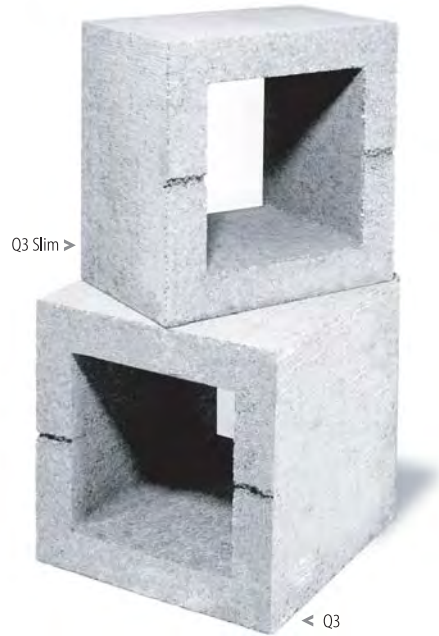

팔레트 당 제품 수량은 변경될 수 있습니다.

하남 미사지구 근린생활시설 / Q2 390x120x120 / S500 Basic Gray

Q1-B Q2-B

< Q1-B / Q2-B >

> Q1-B 제품규격 (단위:mm)

> Q2-B 제품규격 (단위:mm)

* Q1-B, Q2-B는 뒷면이 막혀있는 제품입니다.

> Product Data Sheet

제품명	규격(mm)	중량 (kg)	1㎡ 기준수량(EA)	1Pallet 수량(EA)	압축강도(MPa)	흡수율(%)
Q1-B	190x90x90	2.8	50	480	24.9	6.3
Q2-B	390x90x90	5.5	25	240	24.9	6.3

팔레트 당 제품 수량은 변경될 수 있습니다.

서울 삼성동 근린생활시설 / 서로이키텍츠 / Q2-B 390x90x90

Q3 Q3 Slim