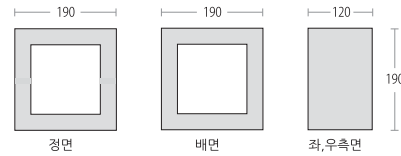

본 사 전북 전주시 완산구 천장로 555
 홈페이지 <http://벽돌.닷컴> **쇼핑몰** <http://bayaba.kr>

Q1
Q2

< Q2 / Q1 >

> Q1 제품규격 (단위:mm)

> Q2 제품규격 (단위:mm)

> Product Data Sheet

제품명	규격(mm)	중량(kg)	1㎡ 기준수량(EA)	1Pallet 수량(EA)	압축강도(MPa)	흡수율(%)
Q1	190x120x120	4	38	320	24.9	6.3
Q2	390x120x120	7	19	160	24.9	6.3

팔레트 당 제품 수량은 변경될 수 있습니다.

하남 미사지구 근린생활시설 / Q2 390x120x120 / S500 Basic Gray

Q1-B Q2-B

< Q1-B / Q2-B >

> Q1-B 제품규격 (단위:mm)

> Q2-B 제품규격 (단위:mm)

* Q1-B, Q2-B는 뒷면이 막혀있는 제품입니다.

> Product Data Sheet

제품명	규격(mm)	중량 (kg)	1㎡ 기준수량(EA)	1Pallet 수량(EA)	압축강도(MPa)	흡수율(%)
Q1-B	190x90x90	2.8	50	480	24.9	6.3
Q2-B	390x90x90	5.5	25	240	24.9	6.3

팔레트 당 제품 수량은 변경될 수 있습니다.

서울 삼성동 근린생활시설 / 서로이키텍츠 / Q2-B 390x90x90

Q3 Q3 Slim

> Q3 제품규격 (단위:mm)

> Q3 Slim 제품규격 (단위:mm)

> Product Data Sheet

제품명	규격(mm)	중량 (kg)	1㎡ 기준수량(EA)	1 Pallet 수량(EA)	압축강도(MPa)	흡수율 (%)
Q3	190x190x190	8.2	25	144	24.9	6.3
Q3 Slim	190x190x120	5.2	25	240	24.9	6.3

팔레트 당 제품 수량은 변경될 수 있습니다.