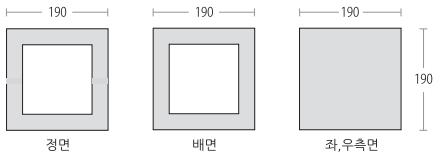

본 사 전북 전주시 완산구 천장로 555
 홈페이지 <http://벽돌.닷컴> **쇼핑몰** <http://bayaba.kr>

Q1
Q2

< Q2 / Q1 >

> Q1 제품규격 (단위:mm)

> Q2 제품규격 (단위:mm)

> Product Data Sheet

제품명	규격(mm)	중량(kg)	1㎡ 기준수량(EA)	1Pallet 수량(EA)	압축강도(MPa)	흡수율(%)
Q1	190x120x120	4	38	320	24.9	6.3
Q2	390x120x120	7	19	160	24.9	6.3

팔레트 당 제품 수량은 변경될 수 있습니다.

하남 미사지구 근린생활시설 / Q2 390x120x120 / S500 Basic Gray

Q1-B Q2-B

< Q1-B / Q2-B >

> Q1-B 제품규격 (단위:mm)

> Q2-B 제품규격 (단위:mm)

* Q1-B, Q2-B는 뒷면이 막혀있는 제품입니다.

> Product Data Sheet

제품명	규격(mm)	중량 (kg)	1㎡ 기준수량(EA)	1Pallet 수량(EA)	압축강도(MPa)	흡수율(%)
Q1-B	190x90x90	2.8	50	480	24.9	6.3
Q2-B	390x90x90	5.5	25	240	24.9	6.3

팔레트 당 제품 수량은 변경될 수 있습니다.

서울 삼성동 근린생활시설 / 서로이키텍츠 / Q2-B 390x90x90

Q3 Q3 Slim

> Q3 제품규격 (단위:mm)

> Q3 Slim 제품규격 (단위:mm)

> Product Data Sheet

제품명	규격(mm)	중량 (kg)	1㎡ 기준수량(EA)	1 Pallet 수량(EA)	압축강도(MPa)	흡수율 (%)
Q3	190x190x190	8.2	25	144	24.9	6.3
Q3 Slim	190x190x120	5.2	25	240	24.9	6.3

팔레트 당 제품 수량은 변경될 수 있습니다.