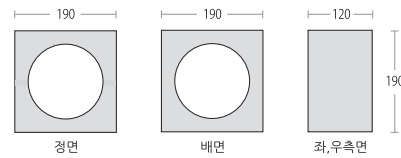

본 사 전북 전주시 완산구 천장로 555
 홈페이지 <http://벽돌.닷컴> **쇼핑몰** <http://bayaba.kr>

Q1
Q2

< Q2 / Q1 >

> Q1 제품규격 (단위:mm)

> Q2 제품규격 (단위:mm)

> Product Data Sheet

제품명	규격(mm)	중량(kg)	1㎡ 기준수량(EA)	1Pallet 수량(EA)	압축강도(MPa)	흡수율(%)
Q1	190x120x120	4	38	320	24.9	6.3
Q2	390x120x120	7	19	160	24.9	6.3

Q4

> Q4 제품규격 (단위:mm)

> Product Data Sheet

제품명	규격(mm)	중량 (kg)	1㎡ 기준수량(EA)	1Pallet 수량(EA)	압축강도(MPa)	흡수율(%)
Q4	390x190x190	13.2	12.5	72	24.9	6.3

팔레트 당 제품수량은 변경될 수 있습니다.

경기 광주시 휴엑스코리아 본사 전시실 / Q4 390x190x190 / 아크릴페인트 도색

Q5

Original
 Slim
 Mini
 Mini-B

> Q5 제품규격 (단위:mm)

> Q5 Slim 제품규격 (단위:mm)

> Q5 Mini 제품규격 (단위:mm)

> Q5 Mini-B 제품규격 (단위:mm)

경기 가평군 상면 빌라라운 / 아침건축 / Q5 original 190x190x190

> Product Data Sheet

제품명	규격(mm)	중량 (kg)	1 m ² 기준수량(EA)	1 Pallet 수량(EA)	압축강도 (MPa)	흡수율 (%)
Q5 Original	190x190x190 / R70	8.5	25	144	24.9	6.3
Slim	190x190x120 / R70	5.5	25	240	24.9	6.3
Mini	120x120x120 / R35	3.5	59	N/A	24.9	6.3
Mini-B	120x120x120 / R35	4	59	N/A	24.9	6.3