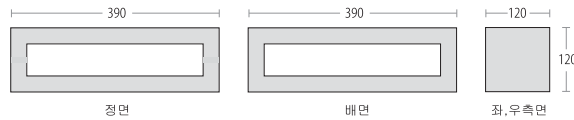

본 사 전북 전주시 완산구 천장로 555
 홈페이지 <http://벽돌.닷컴> **쇼핑몰** <http://bayaba.kr>

Q1
Q2

< Q2 / Q1 >

> Q1 제품규격 (단위:mm)

> Q2 제품규격 (단위:mm)

> Product Data Sheet

제품명	규격(mm)	중량(kg)	1㎡ 기준수량(EA)	1Pallet 수량(EA)	압축강도(MPa)	흡수율(%)
Q1	190x120x120	4	38	320	24.9	6.3
Q2	390x120x120	7	19	160	24.9	6.3

팔레트 당 제품 수량은 변경될 수 있습니다.

하남 미사지구 근린생활시설 / Q2 390x120x120 / S500 Basic Gray

Q1-B Q2-B

< Q1-B / Q2-B >

> Q1-B 제품규격 (단위:mm)

> Q2-B 제품규격 (단위:mm)

* Q1-B, Q2-B는 뒷면이 막혀있는 제품입니다.

> Product Data Sheet

제품명	규격(mm)	중량 (kg)	1㎡ 기준수량(EA)	1Pallet 수량(EA)	압축강도(MPa)	흡수율(%)
Q1-B	190x90x90	2.8	50	480	24.9	6.3
Q2-B	390x90x90	5.5	25	240	24.9	6.3

팔레트 당 제품 수량은 변경될 수 있습니다.

서울 삼성동 근린생활시설 / 서로이키텍츠 / Q2-B 390x90x90

Q3 Q3 Slim