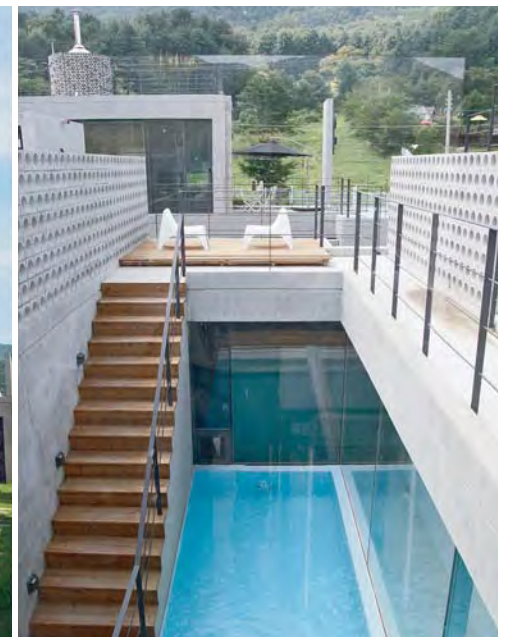

위치 : 경기 가평군 상면 행원리 667-12
용도 : 숙박시설 / 풀빌라 펜션
설계 : 아원건축 윤준호
사진제공 : 이노스페이스

Qseries / Q5

VILLA RAON

Private Poolvilla
& SPA Pension

빌라라운

위치 : 경기 가평군 상면 행원리 667-12
용도 : 숙박시설 / 풀빌라 펜션
설계 : 아람건축 윤준호
사진제공 : 이노스페이스