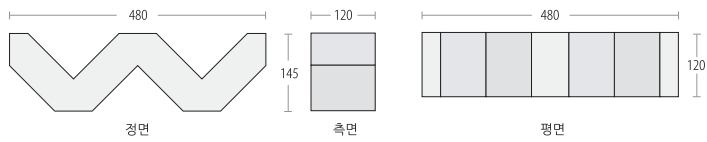

> Zag W 제품규격 (단위:mm)