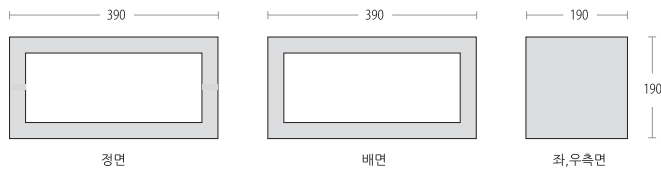

본 사 전북 전주시 완산구 천장로 555
 홈페이지 <http://벽돌.닷컴> **쇼핑몰** <http://bayaba.kr>

Q1
Q2

< Q2 / Q1 >

> Q1 제품규격 (단위:mm)

> Q2 제품규격 (단위:mm)

> Product Data Sheet

제품명	규격(mm)	중량(kg)	1㎡ 기준수량(EA)	1Pallet 수량(EA)	압축강도(MPa)	흡수율(%)
Q1	190x120x120	4	38	320	24.9	6.3
Q2	390x120x120	7	19	160	24.9	6.3

파주출판도시 컬처박스 사옥 / 보이드아키텍트 / Q3 190x190x190

Q3 Mini

Q3 Mini B

< Q3 Mini Q3 Mini-B >

> Q3 Mini 제품규격 (단위:mm)

> Q3 Mini-B 제품규격 (단위:mm)

> 큐블록 Q3 Mini-B 제품은 뒷면이 막혀 있습니다.

> Product Data Sheet

제품명	규격(mm)	중량 (kg)	1㎡ 기준수량(EA)	1Pallet 수량(EA)	압축강도(MPa)	흡수율 (%)
Q3 Mini	120x120x120	3.3	59	400	24.9	6.3
Q3 Mini-B	120x120x120	4	59	380	24.9	6.3

팔레트 당 제품 수량은 변경될 수 있습니다.

경기 여주시 두리스택 본사 전시실 / Q3 mini 120x120x120

Q4

> Q4 제품규격 (단위:mm)

> Product Data Sheet

제품명	규격(mm)	중량 (kg)	1㎡ 기준수량(EA)	1Pallet 수량(EA)	압축강도(MPa)	흡수율(%)
Q4	390x190x190	13.2	12.5	72	24.9	6.3

팔레트 당 제품수량은 변경될 수 있습니다.

경기 광주시 휴엑스코리아 본사 전시실 / Q4 390x190x190 / 아크릴페인트 도색