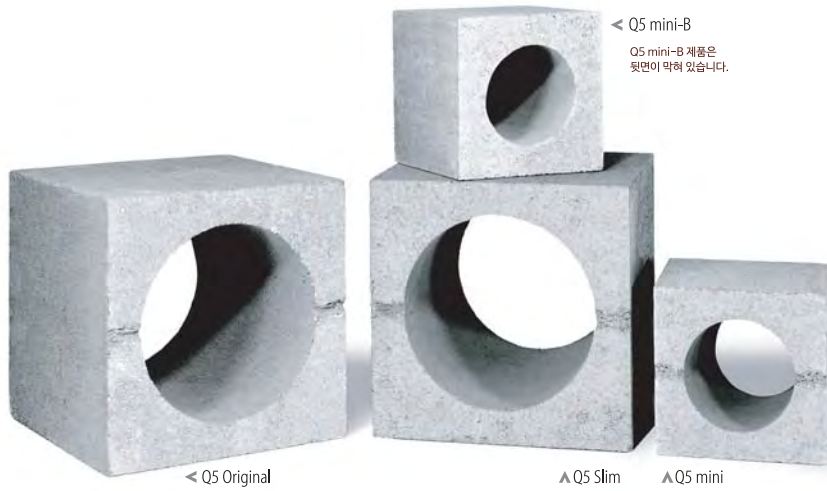

Q5

Original
 Slim
 Mini
 Mini-B

> Q5 제품규격 (단위:mm)

> Q5 Slim 제품규격 (단위:mm)

> Q5 Mini 제품규격 (단위:mm)

> Q5 Mini-B 제품규격 (단위:mm)

경기 가평군 상면 빌라라운 / 아침건축 / Q5 original 190x190x190

> Product Data Sheet