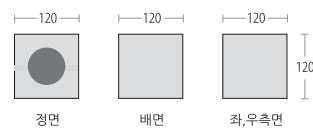

본 사 전북 전주시 완산구 천장로 555
 홈페이지 <http://벽돌.닷컴> **쇼핑몰** <http://bayaba.kr>

Q1
Q2

< Q2 / Q1 >

> Q1 제품규격 (단위:mm)

> Q2 제품규격 (단위:mm)

> Product Data Sheet

제품명	규격(mm)	중량(kg)	1㎡ 기준수량(EA)	1Pallet 수량(EA)	압축강도(MPa)	흡수율(%)
Q1	190x120x120	4	38	320	24.9	6.3
Q2	390x120x120	7	19	160	24.9	6.3

Q4

> Q4 제품규격 (단위:mm)

> Product Data Sheet

제품명	규격(mm)	중량 (kg)	1㎡ 기준수량(EA)	1Pallet 수량(EA)	압축강도(MPa)	흡수율(%)
Q4	390x190x190	13.2	12.5	72	24.9	6.3

팔레트 당 제품수량은 변경될 수 있습니다.

경기 광주시 휴엑스코리아 본사 전시실 / Q4 390x190x190 / 아크릴페인트 도색

Q5

Original
 Slim
 Mini
 Mini-B

> Q5 제품규격 (단위:mm)

> Q5 Slim 제품규격 (단위:mm)

> Q5 Mini 제품규격 (단위:mm)

> Q5 Mini-B 제품규격 (단위:mm)

경기 가평군 상면 빌라라운 / 아침건축 / Q5 original 190x190x190

> Product Data Sheet

제품명	규격(mm)	중량 (kg)	1 m ² 기준수량(EA)	1 Pallet 수량(EA)	압축강도 (MPa)	흡수율 (%)
Q5 Original	190x190x190 / R70	8.5	25	144	24.9	6.3
Slim	190x190x120 / R70	5.5	25	240	24.9	6.3
Mini	120x120x120 / R35	3.5	59	N/A	24.9	6.3
Mini-B	120x120x120 / R35	4	59	N/A	24.9	6.3