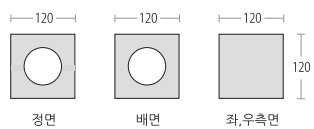

본 사 전북 전주시 완산구 천장로 555
 홈페이지 <http://벽돌.닷컴> **쇼핑몰** <http://bayaba.kr>

Q1
Q2

< Q2 / Q1 >

> Q1 제품규격 (단위:mm)

> Q2 제품규격 (단위:mm)

> Product Data Sheet

제품명	규격(mm)	중량(kg)	1㎡ 기준수량(EA)	1Pallet 수량(EA)	압축강도(MPa)	흡수율(%)
Q1	190x120x120	4	38	320	24.9	6.3
Q2	390x120x120	7	19	160	24.9	6.3

Q4

> Q4 제품규격 (단위:mm)

> Product Data Sheet

제품명	규격(mm)	중량 (kg)	1㎡ 기준수량(EA)	1Pallet 수량(EA)	압축강도(MPa)	흡수율(%)
Q4	390x190x190	13.2	12.5	72	24.9	6.3

팔레트 당 제품수량은 변경될 수 있습니다.

경기 광주시 휴엑스코리아 본사 전시실 / Q4 390x190x190 / 아크릴페인트 도색

Q5

Original
 Slim
 Mini
 Mini-B

> Q5 제품규격 (단위:mm)

> Q5 Slim 제품규격 (단위:mm)

> Q5 Mini 제품규격 (단위:mm)

> Q5 Mini-B 제품규격 (단위:mm)

경기 가평군 상면 빌라라운 / 아침건축 / Q5 original 190x190x190

> Product Data Sheet

제품명	규격(mm)	중량 (kg)	1 m ² 기준수량(EA)	1 Pallet 수량(EA)	압축강도 (MPa)	흡수율 (%)
Q5 Original	190x190x190 / R70	8.5	25	144	24.9	6.3
Slim	190x190x120 / R70	5.5	25	240	24.9	6.3
Mini	120x120x120 / R35	3.5	59	N/A	24.9	6.3
Mini-B	120x120x120 / R35	4	59	N/A	24.9	6.3