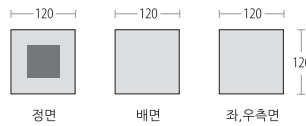

본 사 전북 전주시 완산구 천장로 555
 홈페이지 <http://벽돌.닷컴> **쇼핑몰** <http://bayaba.kr>

Q1
Q2

< Q2 / Q1 >

> Q1 제품규격 (단위:mm)

> Q2 제품규격 (단위:mm)

> Product Data Sheet

제품명	규격(mm)	중량(kg)	1㎡ 기준수량(EA)	1Pallet 수량(EA)	압축강도(MPa)	흡수율(%)
Q1	190x120x120	4	38	320	24.9	6.3
Q2	390x120x120	7	19	160	24.9	6.3

제품명	규격(mm)	중량 (kg)	1㎡ 기준수량(EA)	1Pallet 수량(EA)	압축강도(MPa)	흡수율(%)
Q1-B	190x90x90	2.8	50	480	24.9	6.3
Q2-B	390x90x90	5.5	25	240	24.9	6.3

팔레트 당 제품 수량은 변경될 수 있습니다.

서울 삼성동 근린생활시설 / 서로이키텍츠 / Q2-B 390x90x90

Q3 Q3 Slim

> Q3 제품규격 (단위:mm)

> Q3 Slim 제품규격 (단위:mm)

> Product Data Sheet

제품명	규격(mm)	중량 (kg)	1㎡ 기준수량(EA)	1 Pallet 수량(EA)	압축강도(MPa)	흡수율 (%)
Q3	190x190x190	8.2	25	144	24.9	6.3
Q3 Slim	190x190x120	5.2	25	240	24.9	6.3

팔레트 당 제품 수량은 변경될 수 있습니다.

파주출판도시 컬처박스 사옥 / 보이드아키텍트 / Q3 190x190x190

Q3 Mini

Q3 Mini B

< Q3 Mini Q3 Mini-B >

> Q3 Mini 제품규격 (단위:mm)

> Q3 Mini-B 제품규격 (단위:mm)

> 큐블록 Q3 Mini-B 제품은 뒷면이 막혀 있습니다.

> Product Data Sheet