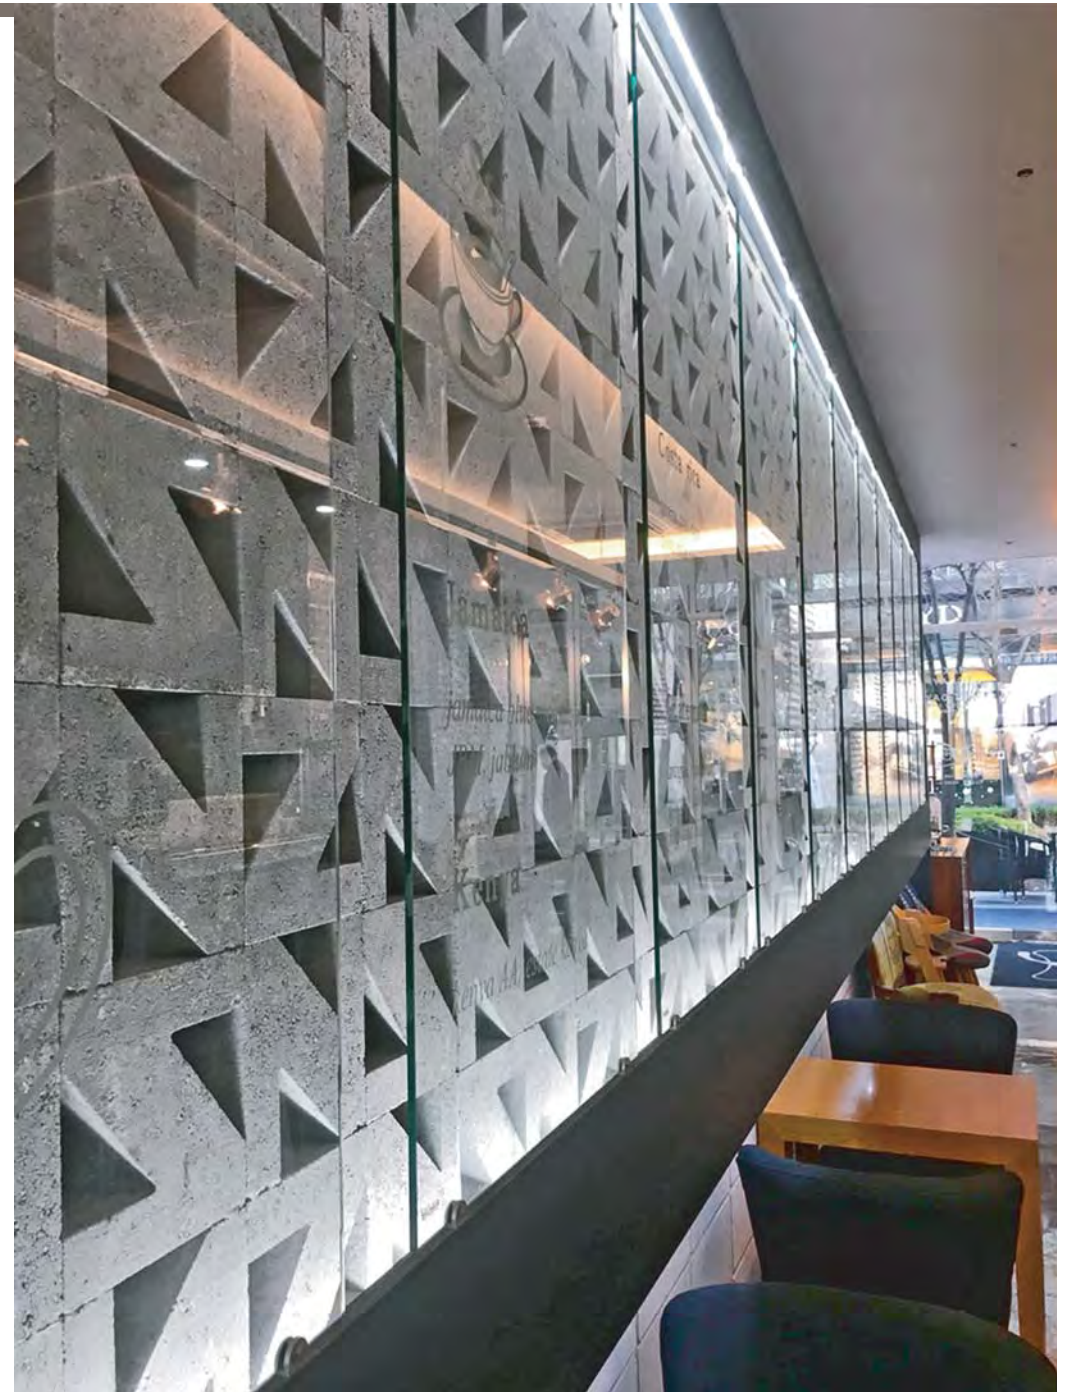

인천 연수구 아트센터대로 149 커넬워크 북동 Cafe 티티카카 / 설계 및 시공 : 경이인테리어디자인