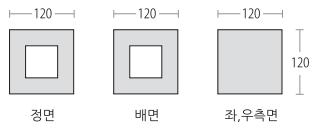

본 사 전북 전주시 완산구 천장로 555
 홈페이지 <http://벽돌.닷컴> **쇼핑몰** <http://bayaba.kr>

Q1
Q2

< Q2 / Q1 >

> Q1 제품규격 (단위:mm)

> Q2 제품규격 (단위:mm)

> Product Data Sheet

제품명	규격(mm)	중량(kg)	1㎡ 기준수량(EA)	1Pallet 수량(EA)	압축강도(MPa)	흡수율(%)
Q1	190x120x120	4	38	320	24.9	6.3
Q2	390x120x120	7	19	160	24.9	6.3

제품명	규격(mm)	중량 (kg)	1㎡ 기준수량(EA)	1Pallet 수량(EA)	압축강도(MPa)	흡수율(%)
Q1-B	190x90x90	2.8	50	480	24.9	6.3
Q2-B	390x90x90	5.5	25	240	24.9	6.3

팔레트 당 제품 수량은 변경될 수 있습니다.

서울 삼성동 근린생활시설 / 서로이키텍츠 / Q2-B 390x90x90

Q3 Q3 Slim

> Q3 제품규격 (단위:mm)

> Q3 Slim 제품규격 (단위:mm)

> Product Data Sheet

제품명	규격(mm)	중량 (kg)	1㎡ 기준수량(EA)	1 Pallet 수량(EA)	압축강도(MPa)	흡수율 (%)
Q3	190x190x190	8.2	25	144	24.9	6.3
Q3 Slim	190x190x120	5.2	25	240	24.9	6.3

팔레트 당 제품 수량은 변경될 수 있습니다.

파주출판도시 컬처박스 사옥 / 보이드아키텍트 / Q3 190x190x190

Q3 Mini

Q3 Mini B

< Q3 Mini Q3 Mini-B >

> Q3 Mini 제품규격 (단위:mm)

> Q3 Mini-B 제품규격 (단위:mm)

> 큐블록 Q3 Mini-B 제품은 뒷면이 막혀 있습니다.

> Product Data Sheet