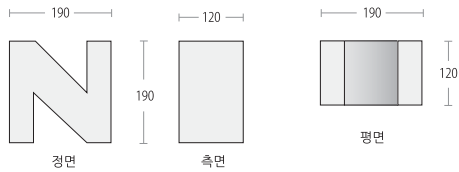

> Zag N 제품규격 (단위:mm)

> Product Data Sheet

제품명	규격(mm)	중량 (kg)	1㎡ 기준수량(EA)	1Pallet 수량(EA)	압축강도(MPa)	흡수율(%)
Zag-N	190x190x120	6.7	25	240	24.9	6.3

팔레트 당 제품 수량은 변경될 수 있습니다.